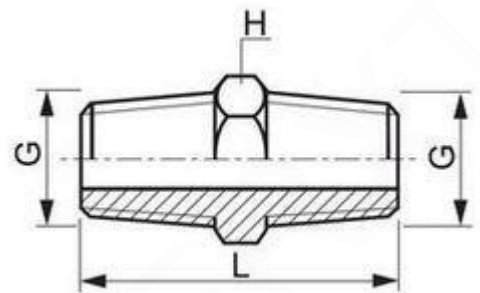

EQUAL HEXAGONAL NIPPLES NPT

3000 lbs (200Bars) Forged fittings → NPT Unions and accessories

DN	G	L	H	Weight (kg)	Nature	Nature
8	1/4"	36	15	0,03	304L	316L
12	3/8"	40	18	0,045	304L	316L
15	1/2"	48	22	0,07	304L	316L
20	3/4"	52	27	0,12	304L	316L
25	1"	60	35	0,205	304L	316L
32	1"1/4	64	46	0,4	304L	316L
40	1"1/2	68	50	0,55	304L	316L
50	2"	71	62	0,74	304L	316L